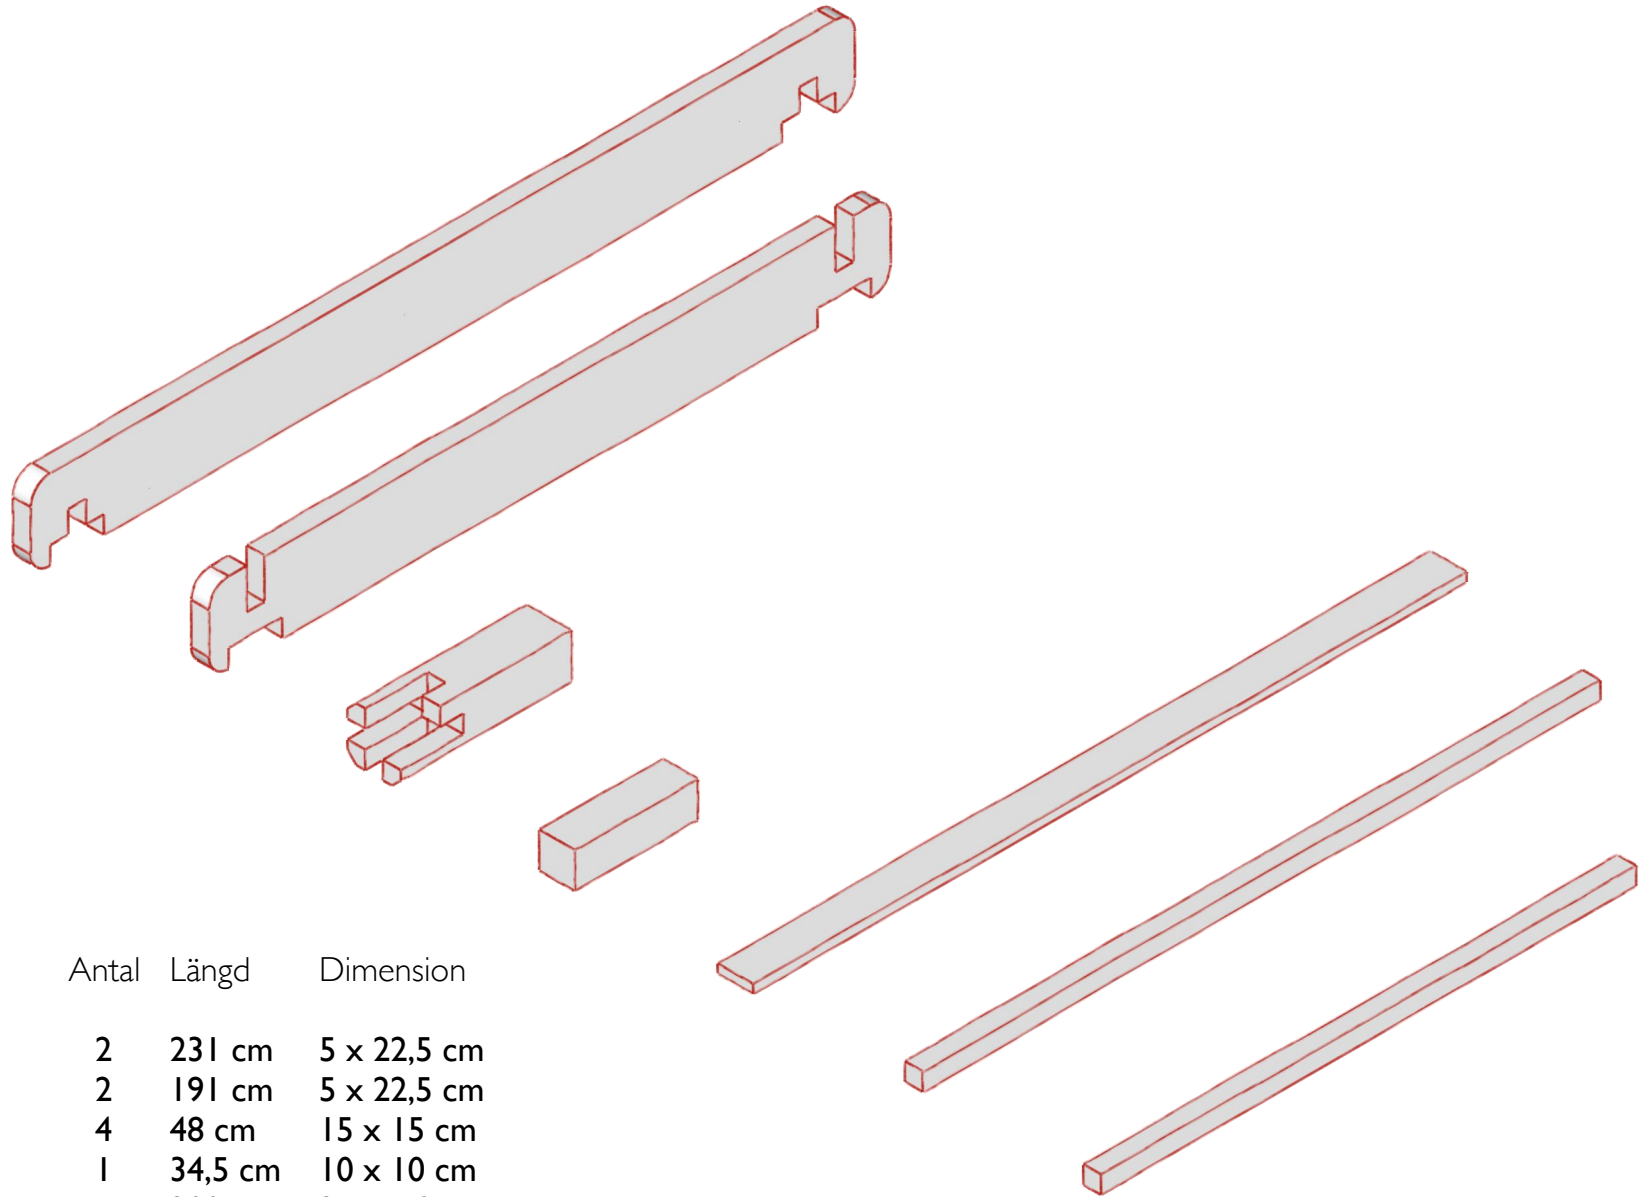

# Delar

	Antal	Längd	Dimension
SidaLång	2	231 cm	5 x 22,5 cm
SidaKort	2	191 cm	5 x 22,5 cm
Fot	4	48 cm	15 x 15 cm
FotMitt	1	34,5 cm	10 x 10 cm
StödMitten	1	200 cm	2,5 x 10 cm
StödLångsida	2	190 cm	5 x 5 cm
StödKortsida	2	150 cm	5 x 5 cm

# Rendering