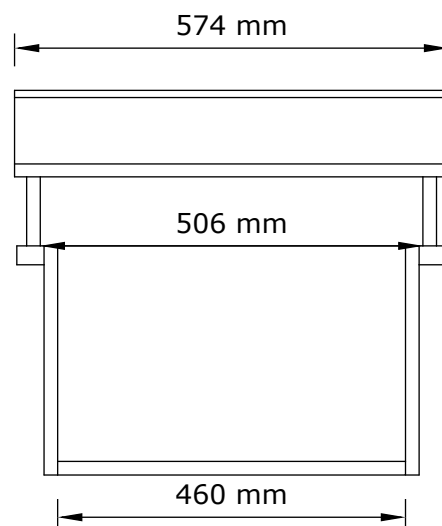

Svärningskupa 40L

Skala 1:10 | Ändrad 2018-05-26

Yta inne i kupan: 88 011 mm² | Längd: 460 mm

Innevolym: 40 485 060 mm³ => 40,5 liter

Plats för 13st lister 35 mm breda

gavel	2st 353x490 mm	limträ 18mm
sida	2st 350x460 mm	limträ 18mm
gavelTak	2st 175x542 cm	limträ 18mm
sidaTak	2st 102x506 mm	limträ 18mm
tak	2st 332x574 mm	limträ 18mm
botten	1st 169x460 mm	limträ 18mm
handtag	2st 200x36 mm	trä 25mm