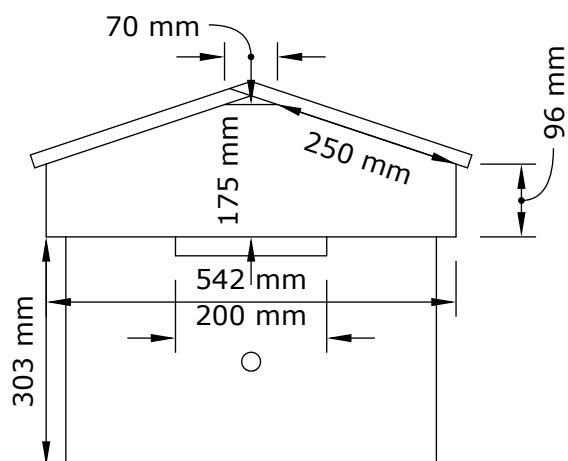

Svärningskupa 40L

Skala 1:10 | Ändrad 2018-05-26

Yta inne i kupan: 88 011 mm² | Längd: 460 mm

Innevolym: 40 485 060 mm³ => 40,5 liter

Plats för 13st lister 35 mm breda

gavel	2st 353x490 mm	limträ 18mm
sida	2st 350x460 mm	limträ 18mm
gavelTak	2st 175x542 cm	limträ 18mm
sidaTak	2st 102x506 mm	limträ 18mm
tak	2st 332x574 mm	limträ 18mm
botten	1st 169x460 mm	limträ 18mm
handtag	2st 200x36 mm	trä 25mm