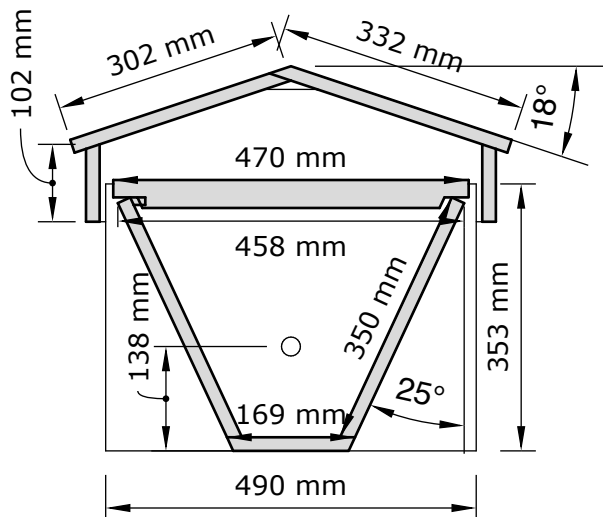

Svärningskupa 40L

Skala 1:10 | Ändrad 2018-05-26

Yta inne i kupan: 88 011 mm² | Längd: 460 mm

Innevolym: 40 485 060 mm³ => 40,5 liter

Plats för 13st lister 35 mm breda

gavel	2st 353x490 mm	limträ 18mm
sida	2st 350x460 mm	limträ 18mm
gavelTak	2st 175x542 cm	limträ 18mm
sidaTak	2st 102x506 mm	limträ 18mm
tak	2st 332x574 mm	limträ 18mm
botten	1st 169x460 mm	limträ 18mm
handtag	2st 200x36 mm	trä 25mm