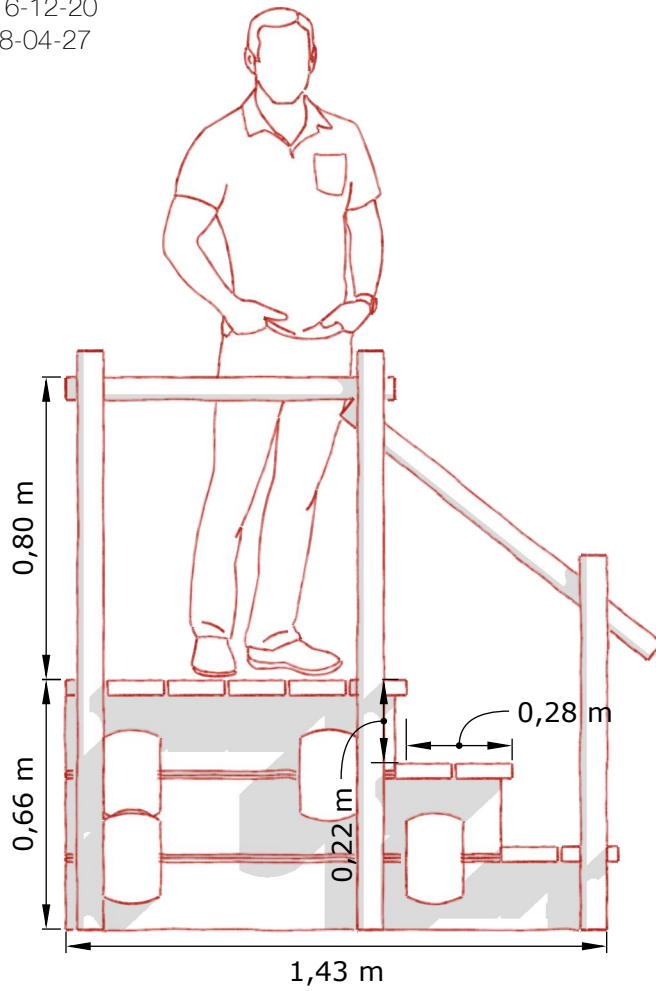

Trappa Miri v1

Skala 1:20

Skapad: 16-12-20

Ändrad: 18-04-27

	Antal	Längd	Dim
Gavel1	3	1,43 m	6"
Gavel2	3	1,15 m	6"
Gavel3	3	0,87 m	6"
Långstock	4	2,4 m	6"
Golvplank	10	2,4 m	150x40mm
RäckeSned	2	1,04 m	Ø 6cm
RäckeVågrät	2	0,87 m	Ø 6cm
Stolpe1	2	1,53 m	Ø 7cm
Stolpe2	2	1,53 m	Ø 7cm
Stolpe3	2	0,99 m	Ø 7cm

Stomme
Skala 1:20

Persp
Skala 1:20