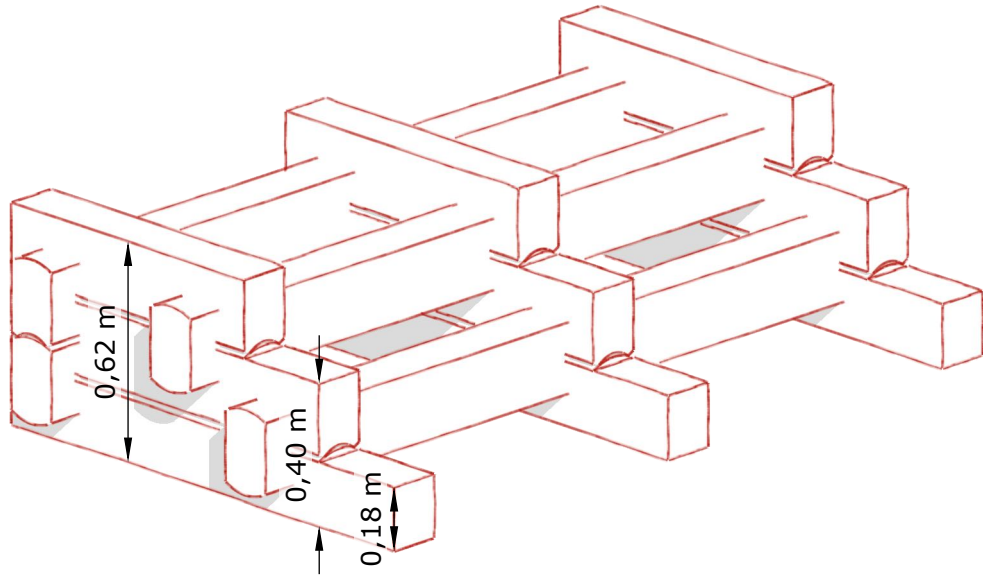

Trappa Miri v1

Skala 1:20

Skapad: 16-12-20

Ändrad: 18-04-27

	Antal	Längd	Dim
Gavel1	3	1,43 m	6"
Gavel2	3	1,15 m	6"
Gavel3	3	0,87 m	6"
Långstock	4	2,4 m	6"
Golvplank	10	2,4 m	150x40mm
RäckeSned	2	1,04 m	Ø 6cm
RäckeVågrät	2	0,87 m	Ø 6cm
Stolpe1	2	1,53 m	Ø 7cm
Stolpe2	2	1,53 m	Ø 7cm
Stolpe3	2	0,99 m	Ø 7cm

Stomme
Skala 1:20

Persp
Skala 1:20