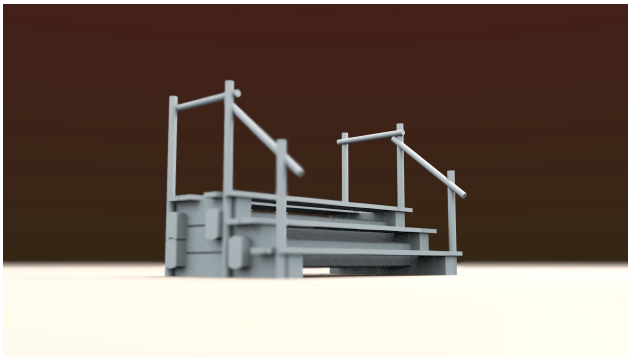

Trappa Miri v1

Skala 1:20

Skapad: 16-12-20

Ändrad: 18-04-27

	Antal	Längd	Dim
Gavel1	3	1,43 m	6"
Gavel2	3	1,15 m	6"
Gavel3	3	0,87 m	6"
Långstock	4	2,4 m	6"
Golvplank	10	2,4 m	150x40mm
RäckeSned	2	1,04 m	Ø 6cm
RäckeVågrät	2	0,87 m	Ø 6cm
Stolpe1	2	1,53 m	Ø 7cm
Stolpe2	2	1,53 m	Ø 7cm
Stolpe3	2	0,99 m	Ø 7cm

Stomme
Skala 1:20

Persp
Skala 1:20