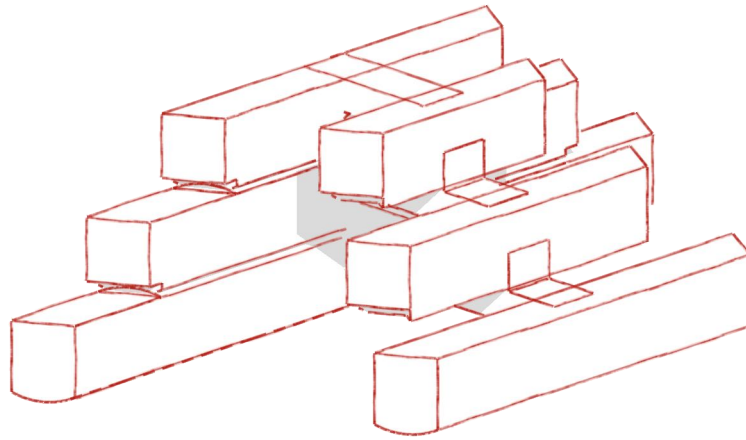

# Trappa Miri v2

Skala 1:20

Skapad: 16-12-20

Ändrad: 16-12-22

# Stomme

Skala 1:20