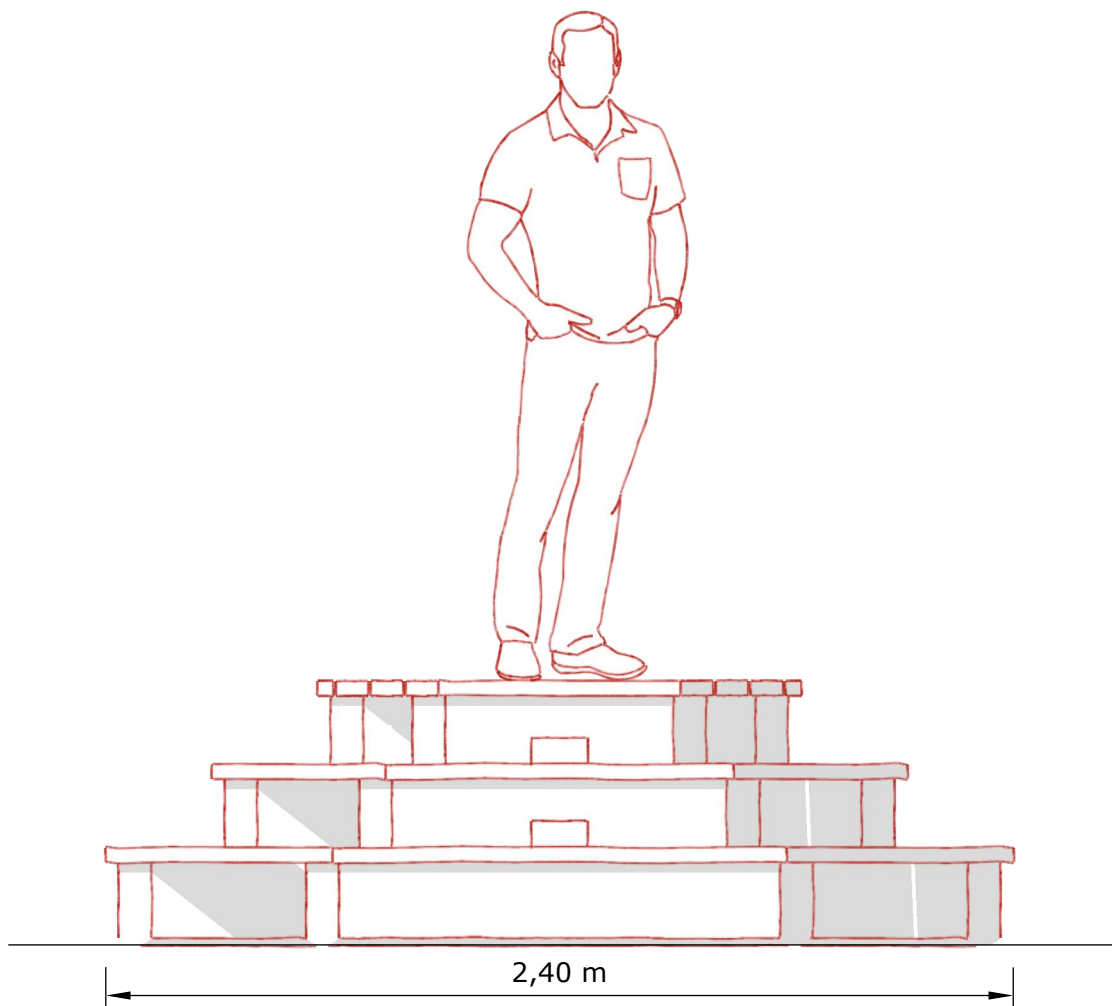

# Trappa Miri v2

Skala 1:20

Skapad: 16-12-20

Ändrad: 16-12-22

# Stomme

Skala 1:20

# Persp

Skala 1:20