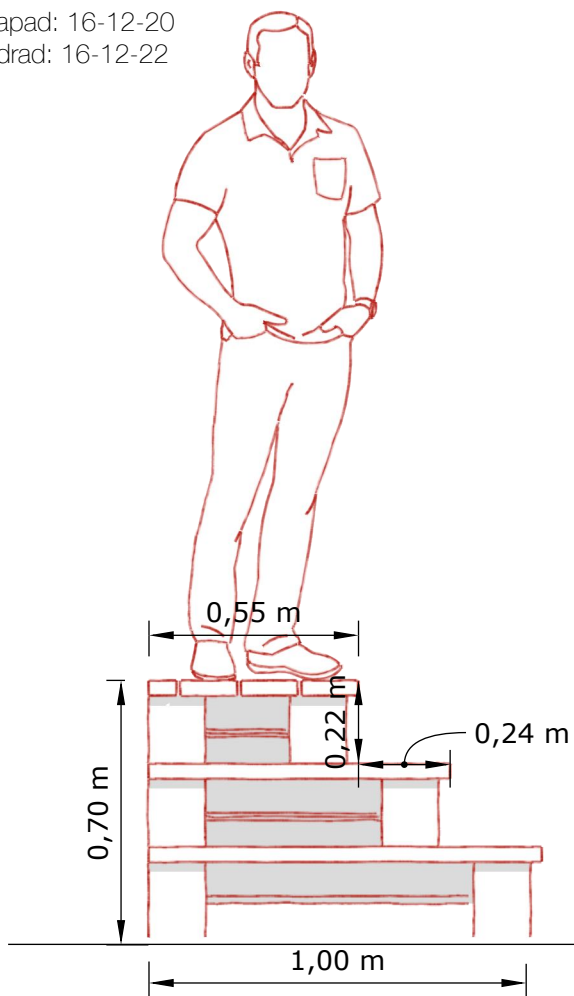

# Trappa Miri v2

Skala 1:20

Skapad: 16-12-20

Ändrad: 16-12-22

# Stomme

Skala 1:20

# Persp

Skala 1:20