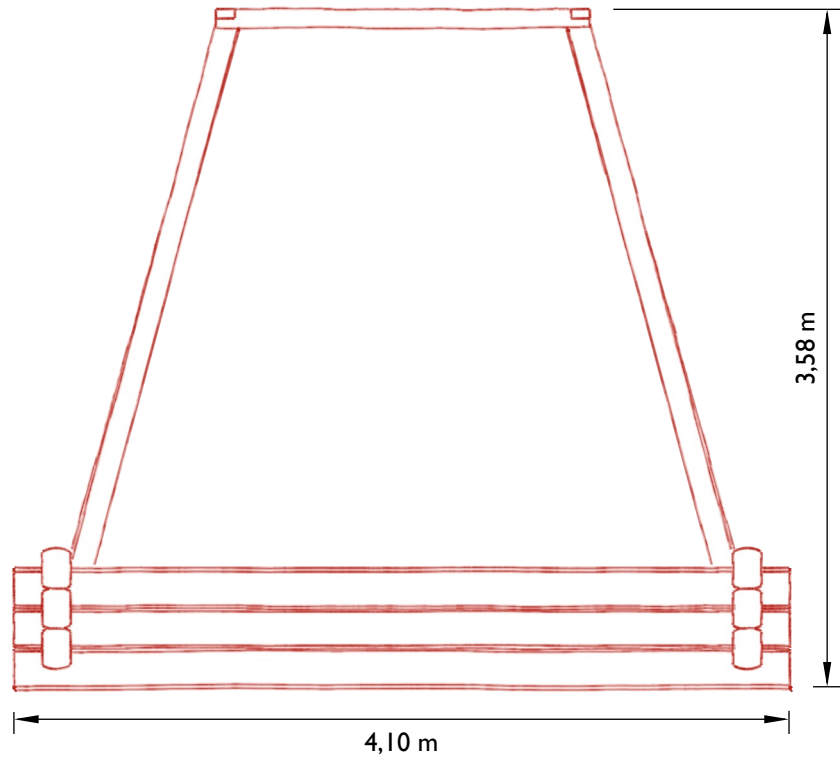

Timmerkåta

Ändrat: Augusti 26, 2018

	Antal	Längd	Dimension
Blockat 6" timmer	4	4,10 m	22 cm
Slanor	4	3,10 m	12 cm
Fyrkantsblock	4	1,98 m	10 cm

CC : 3,65 m
Kryss: 5,16 m

Fram
Skala 1:40

Ovan
Skala 1:40